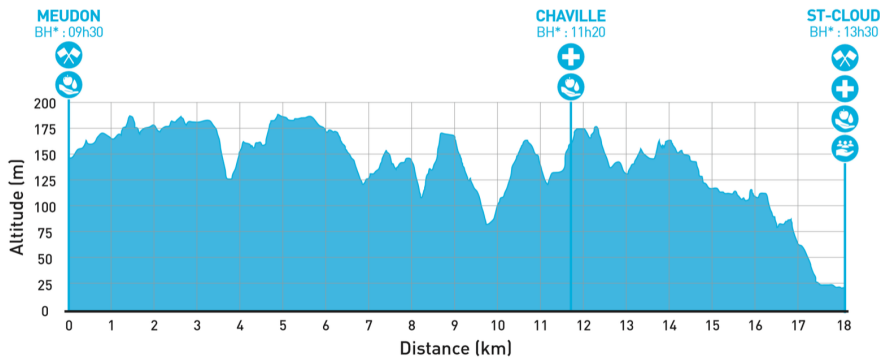

RAVITAILLEMENT

18 KM