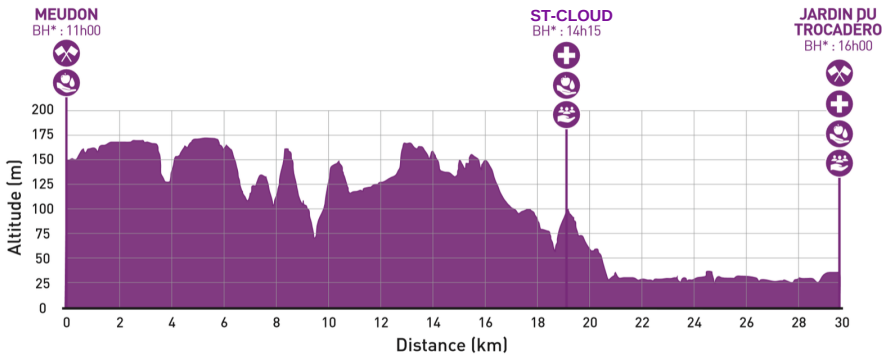

RAVITAILLEMENT

30 KM →

**" Consommer autrement
mais mieux ! "**

Dans la mesure du possible, nos produits sont issus de la filière biologique, locaux, et de saison.

ZONE DE DÉPART - MEUDON

BON POUR LE CORPS

BON POUR LE MORAL

RAVITAILLEMENT - ST-CLOUD (19KM)

BON POUR LE CORPS

BON POUR LE MORAL

Et sur la zone d'arrivée, la récompense

!!!