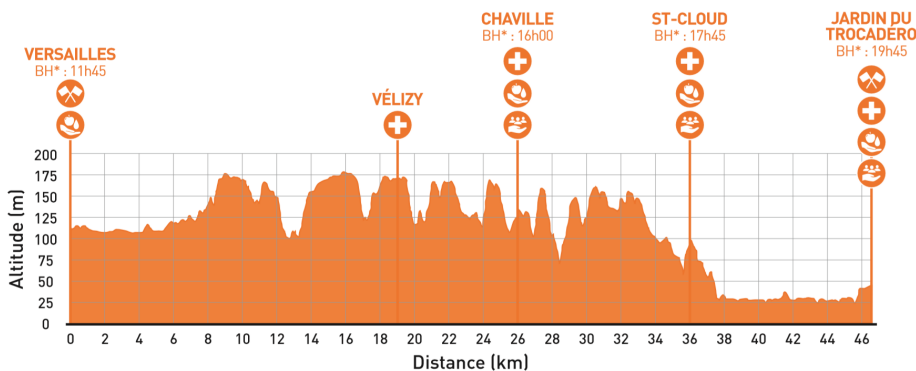

RAVITAILLEMENT

45 KM →

" Consommer autrement
mais mieux ! "

Dans la mesure du possible, nos
produits sont issus de la filière
biologique, locaux, et de saison.

ZONE DE DÉPART - VERSAILLES

BON POUR LE CORPS

BON POUR LE MORAL

RAVITAILLEMENT N°1 & 2 - CHAVILLE (26KM) / ST-CLOUD (36KM)

BON POUR LE CORPS

BON POUR LE MORAL

Et sur la zone d'arrivée, la récompense

!!!