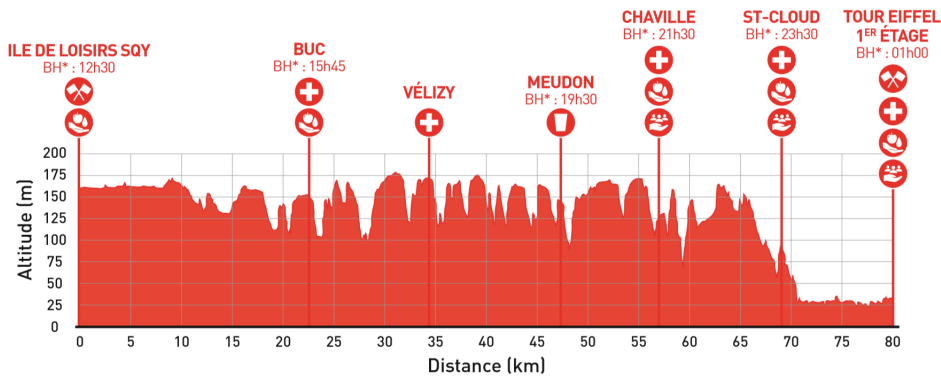

RAVITAILLEMENT

80 KM

" Consommer autrement
mais mieux ! "

Dans la mesure du possible, nos
produits sont issus de la filière
biologique, locaux, et de saison.

ZONE DE DÉPART - ILE DE LOISIR SQY

BON POUR LE CORPS

BON POUR LE MORAL

RAVITAILLEMENT N°1 - BUC (23KM)

BON POUR LE CORPS

BON POUR LE MORAL

RAVITAILLEMENT N°2 & 3 - CHAVILLE (57KM) / ST CLOUD (69KM)

BON POUR LE CORPS

BON POUR LE MORAL

Et sur la zone d'arrivée, la récompense